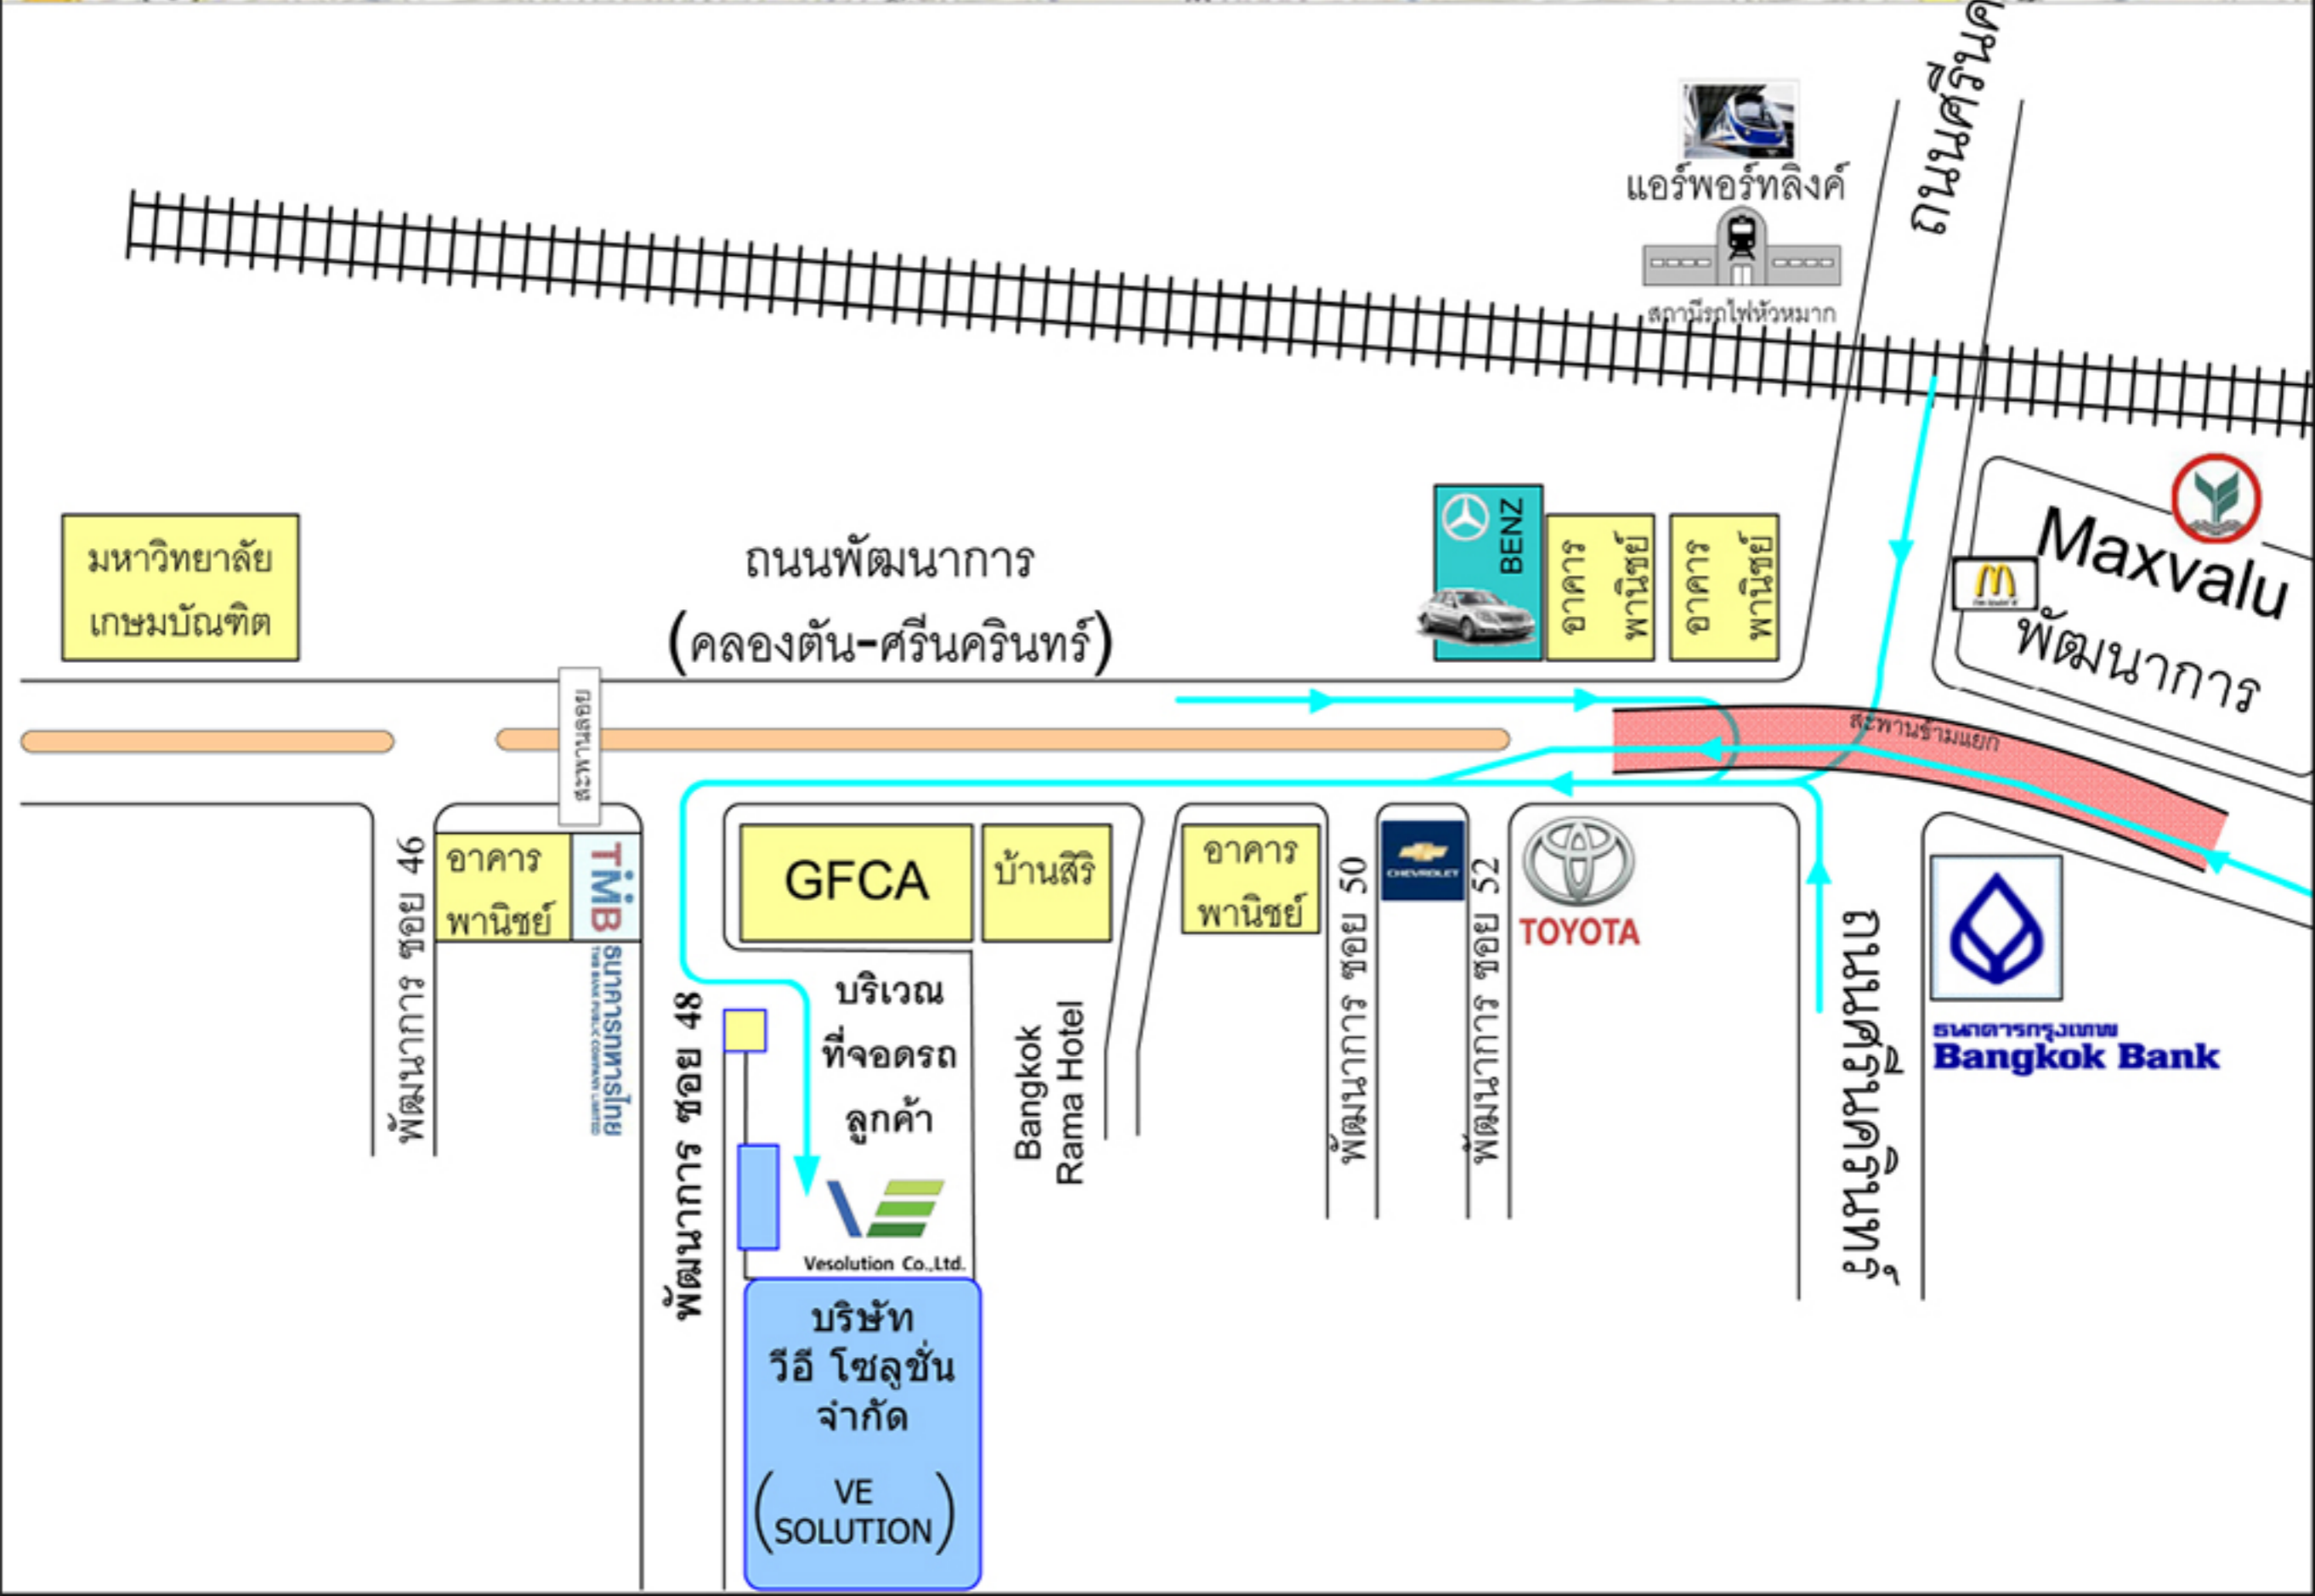

มหาวิทยาลัย
เกษมบัณฑิต

ถนนพัฒนาการ
(คลองตัน-ศรีนครินทร์)

แอร์พอร์ตลิงค์
สถานีรถไฟหัวหมาก

BENZ
อาคาร
พานิชย์
อาคาร
พานิชย์

Maxvalu
พัฒนาการ

พัฒนาการ ซอย 46
อาคาร
พานิชย์
TIB
สาขาธนาคาร
กรุงศรีอยุธยา

GFCA บ้านสิริ

Bangkok
Rama Hotel

อาคาร
พานิชย์
พัฒนาการ ซอย 50

CHEVROLET
พัฒนาการ ซอย 52
TOYOTA

ธนาคารกรุงเทพ
Bangkok Bank

พัฒนาการ ซอย 48
บริเวณ
ที่จอดรถ
ลูกค้า
Vesolution Co.,Ltd.
บริษัท
วีอี โซลูชั่น
จำกัด
(VE
SOLUTION)

ศูนย์บริการลูกค้า