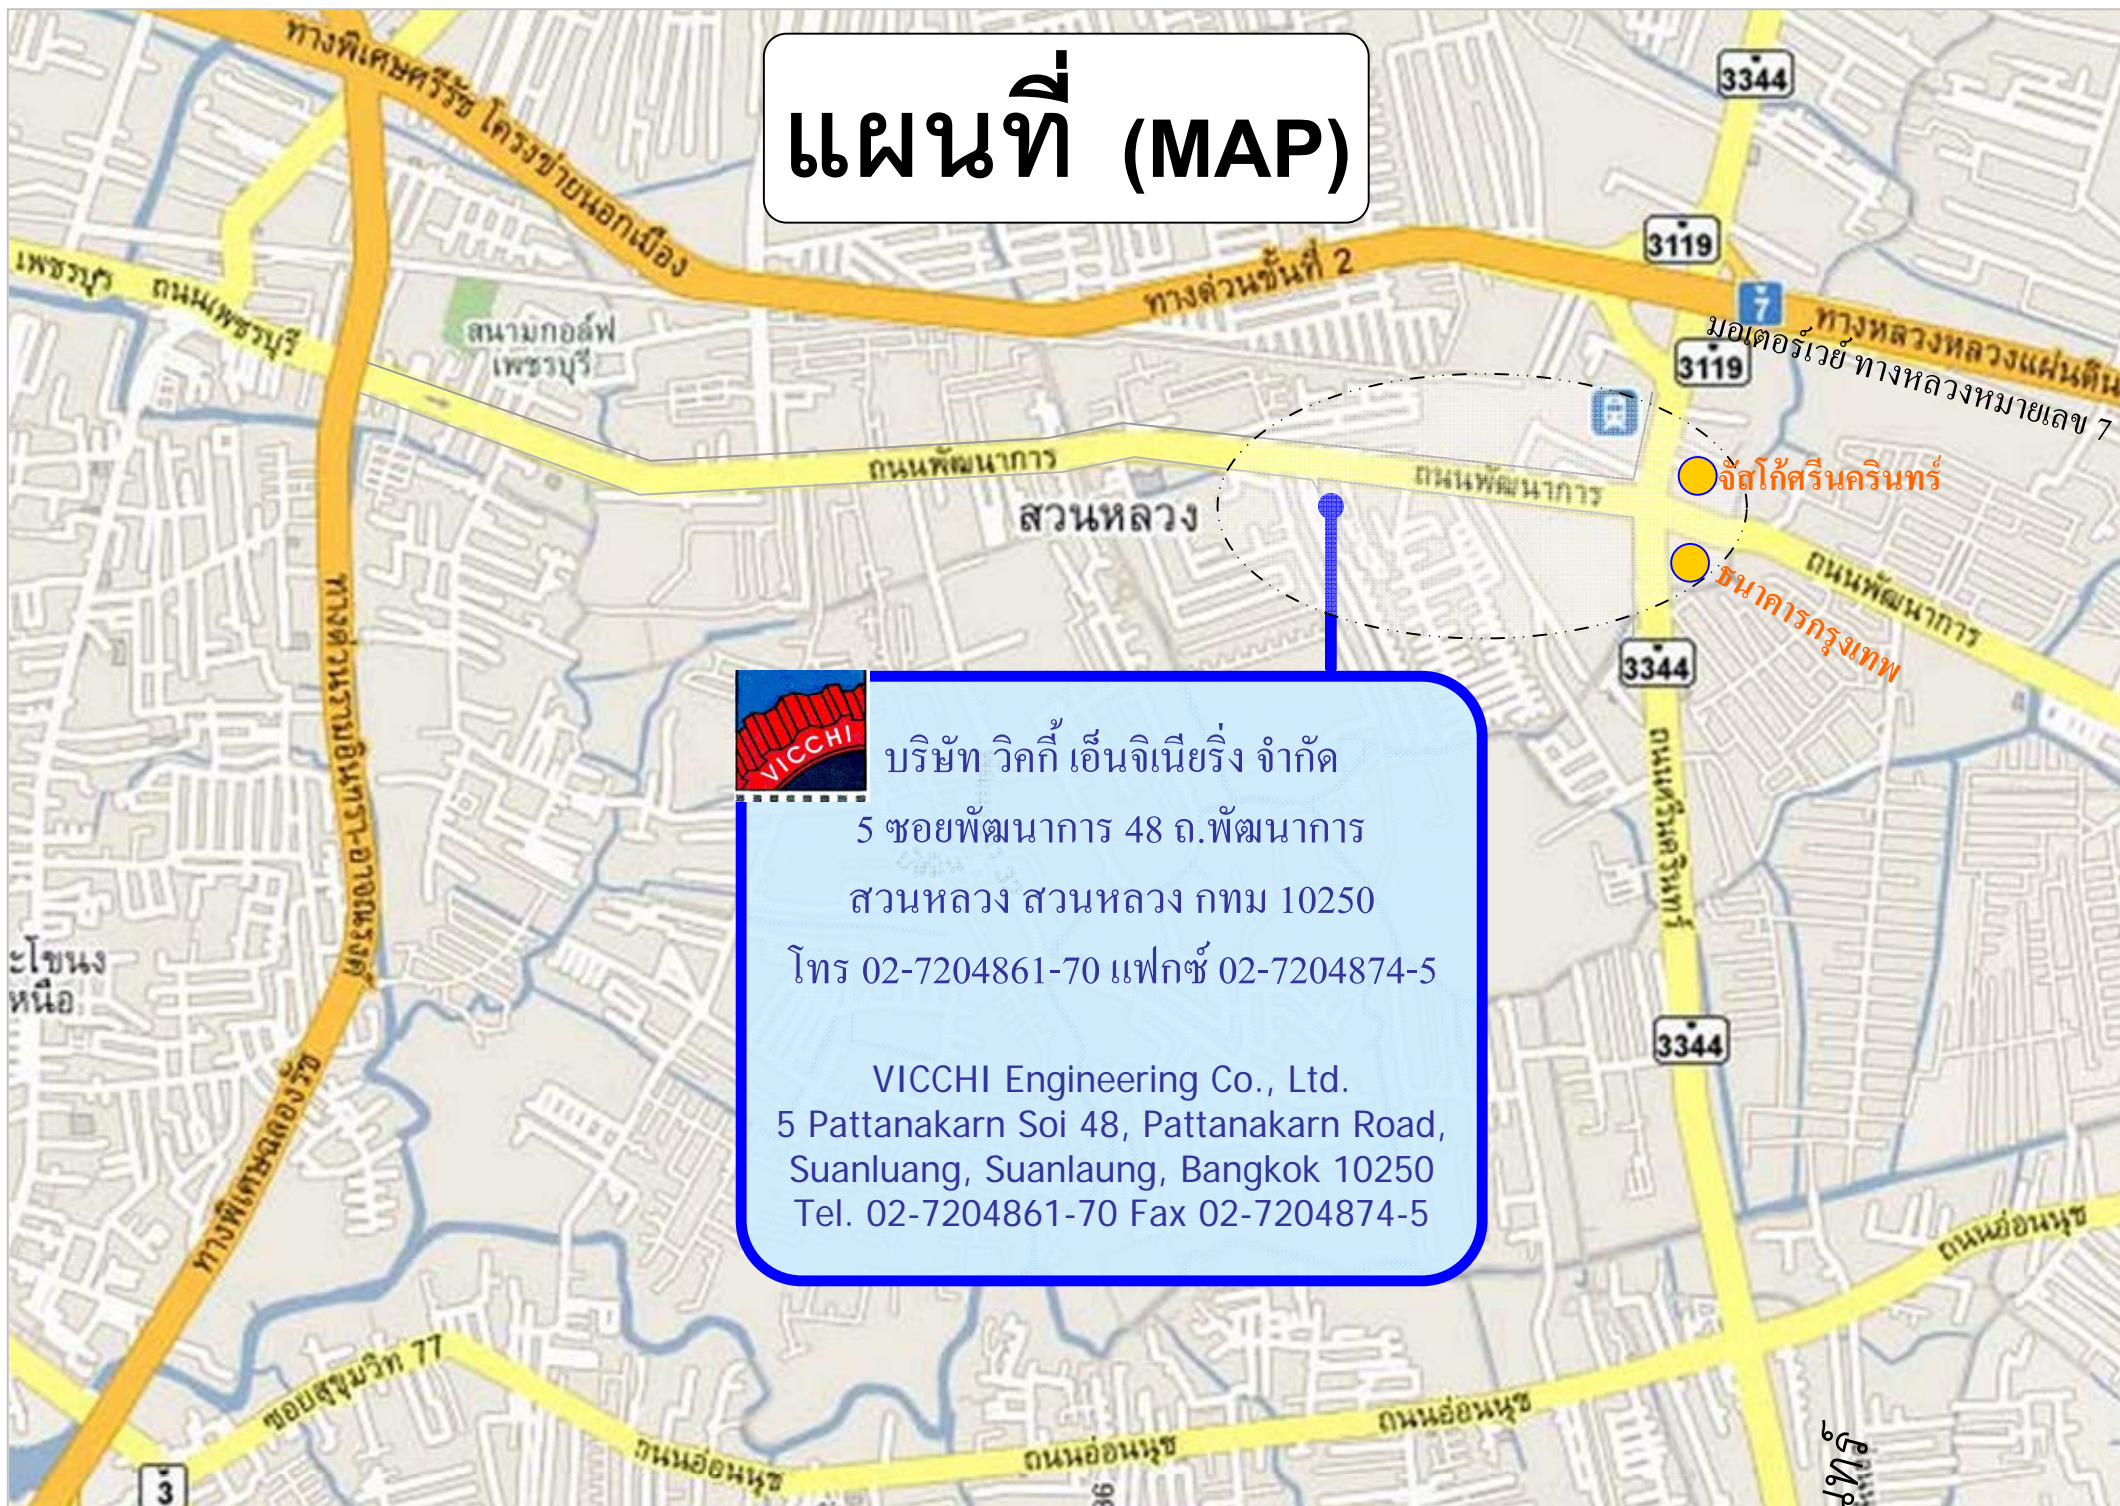

แผนที่ (MAP)

VICCHI บริษัท วิคกี้ เอ็นจิเนียริง จำกัด
 5 ซอยพัฒนาการ 48 ถ.พัฒนาการ
 สวนหลวง สวนหลวง กทม 10250
 โทร 02-7204861-70 แฟกซ์ 02-7204874-5

VICCHI Engineering Co., Ltd.
 5 Pattanakarn Soi 48, Pattanakarn Road,
 Suanluang, Suanlaung, Bangkok 10250
 Tel. 02-7204861-70 Fax 02-7204874-5